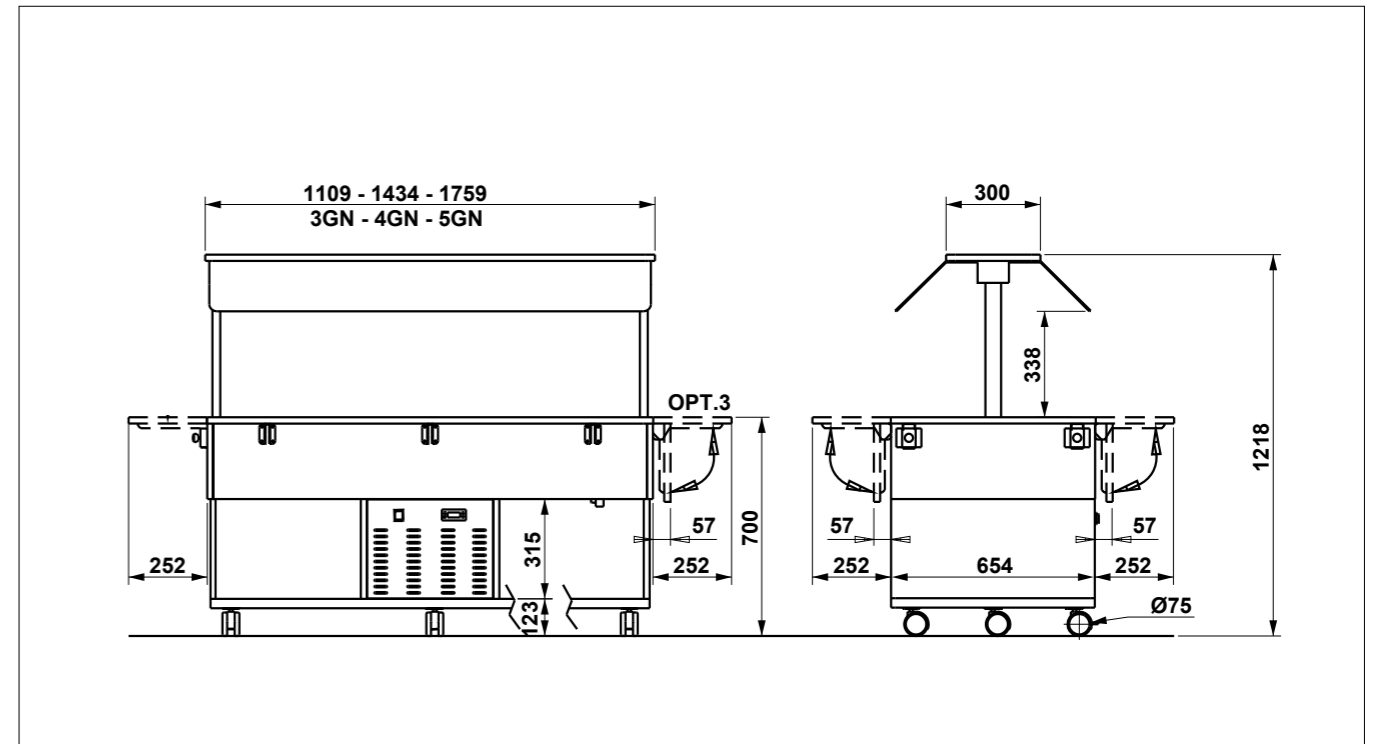

- Kaltbuffet/Salatbar mit einer Ausgabehöhe von 60 cm, 70 cm oder 75 cm
- Gekühlte Edelstahlwanne mit Ablaufventil für GN-Behälter bis 150 mm Tiefe
- Tellerablagen im Dekor serienmäßig, beidseitig klappbar
- Steckerfertige Kühlmaschine, R290, statische Kühlung
- Elektronische Steuerung mit automatischer Abtauung
- Temperaturbereich von +2 °C bis +10 °C
- Hustenschutz, fest, mit LED-Beleuchtung
- 4 Lenkrollen, 75 mm Ø, 2 x feststellbar
- Lieferbar in 18 verschiedenen Dekoren

Preis

PALMA-KIDS	Artikelnummer	Beschreibung	Kapazität	Preis
PALMA-KIDS 3 K	405213	Gekühlte Wanne für GN-Behälter bis 150 mm Tiefe	3 GN 1/1	3.729,00 €
PALMA-KIDS 4 K	405214		4 GN 1/1	4.144,00 €
PALMA-KIDS 5 K	405215		5 GN 1/1	4.444,00 €

Technische Daten	PALMA-KIDS 3	PALMA-KIDS 4	PALMA-KIDS 5
Kapazität GN	3	4	5
Abmessungen (mm)	1109 x 654 x 1216	1434 x 654 x 1216	1759 x 654 x 1216
Gewicht (kg)	105	118	129
Temperaturbereich (°C)	+2 / +10	+2 / +10	+2 / +10
Kühlmittel	R290	R290	R290
Elektrische Leistung (Watt)	358	362	365,5
Elektrische Spannung 50 Hz (V)	230 V	230 V	230 V

Technische Zeichnung