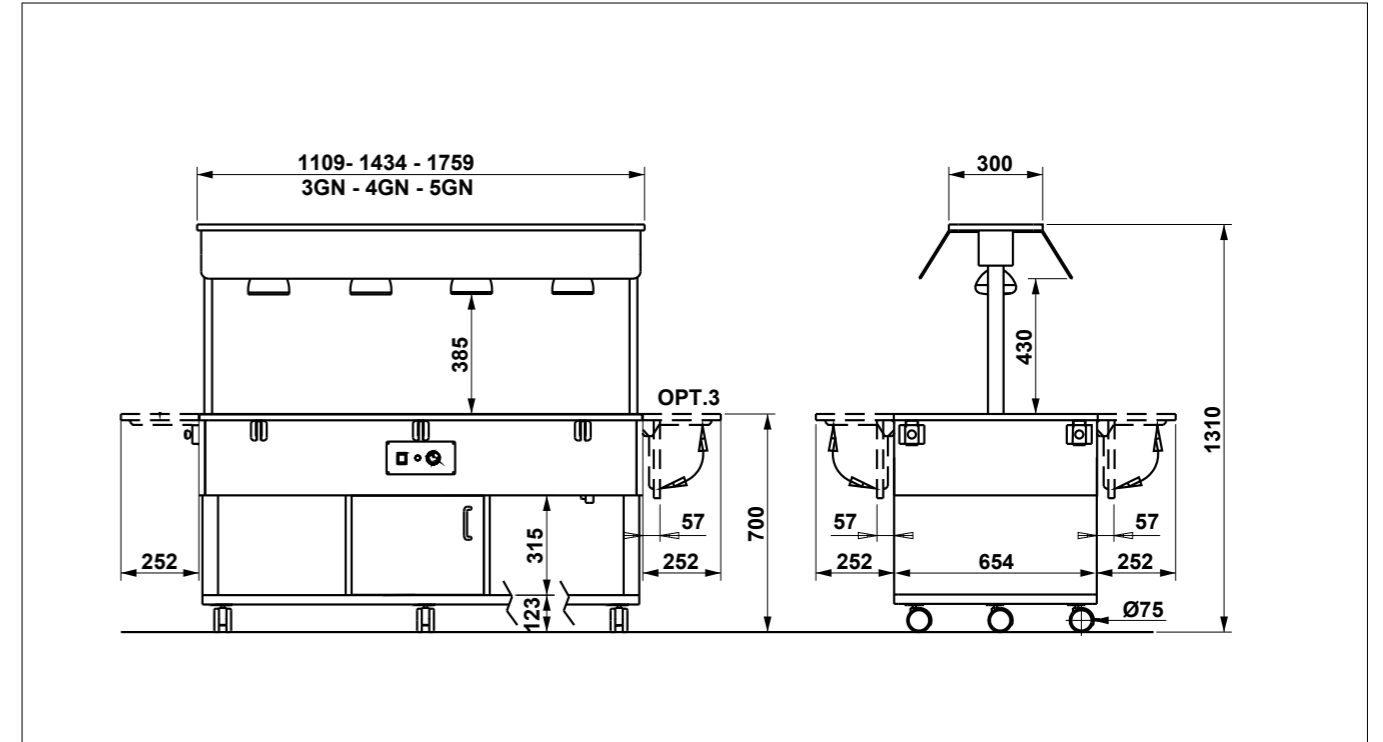

Technische Zeichnung

Optionen

3	7	8
4	1	11

Verkleidung

HOLZLAMINIERUNG

MATERIALIEN DEKORE (SIEHE RÜCKSEITE)

**MOBIL
THERM**
CATERINGTECHNIK